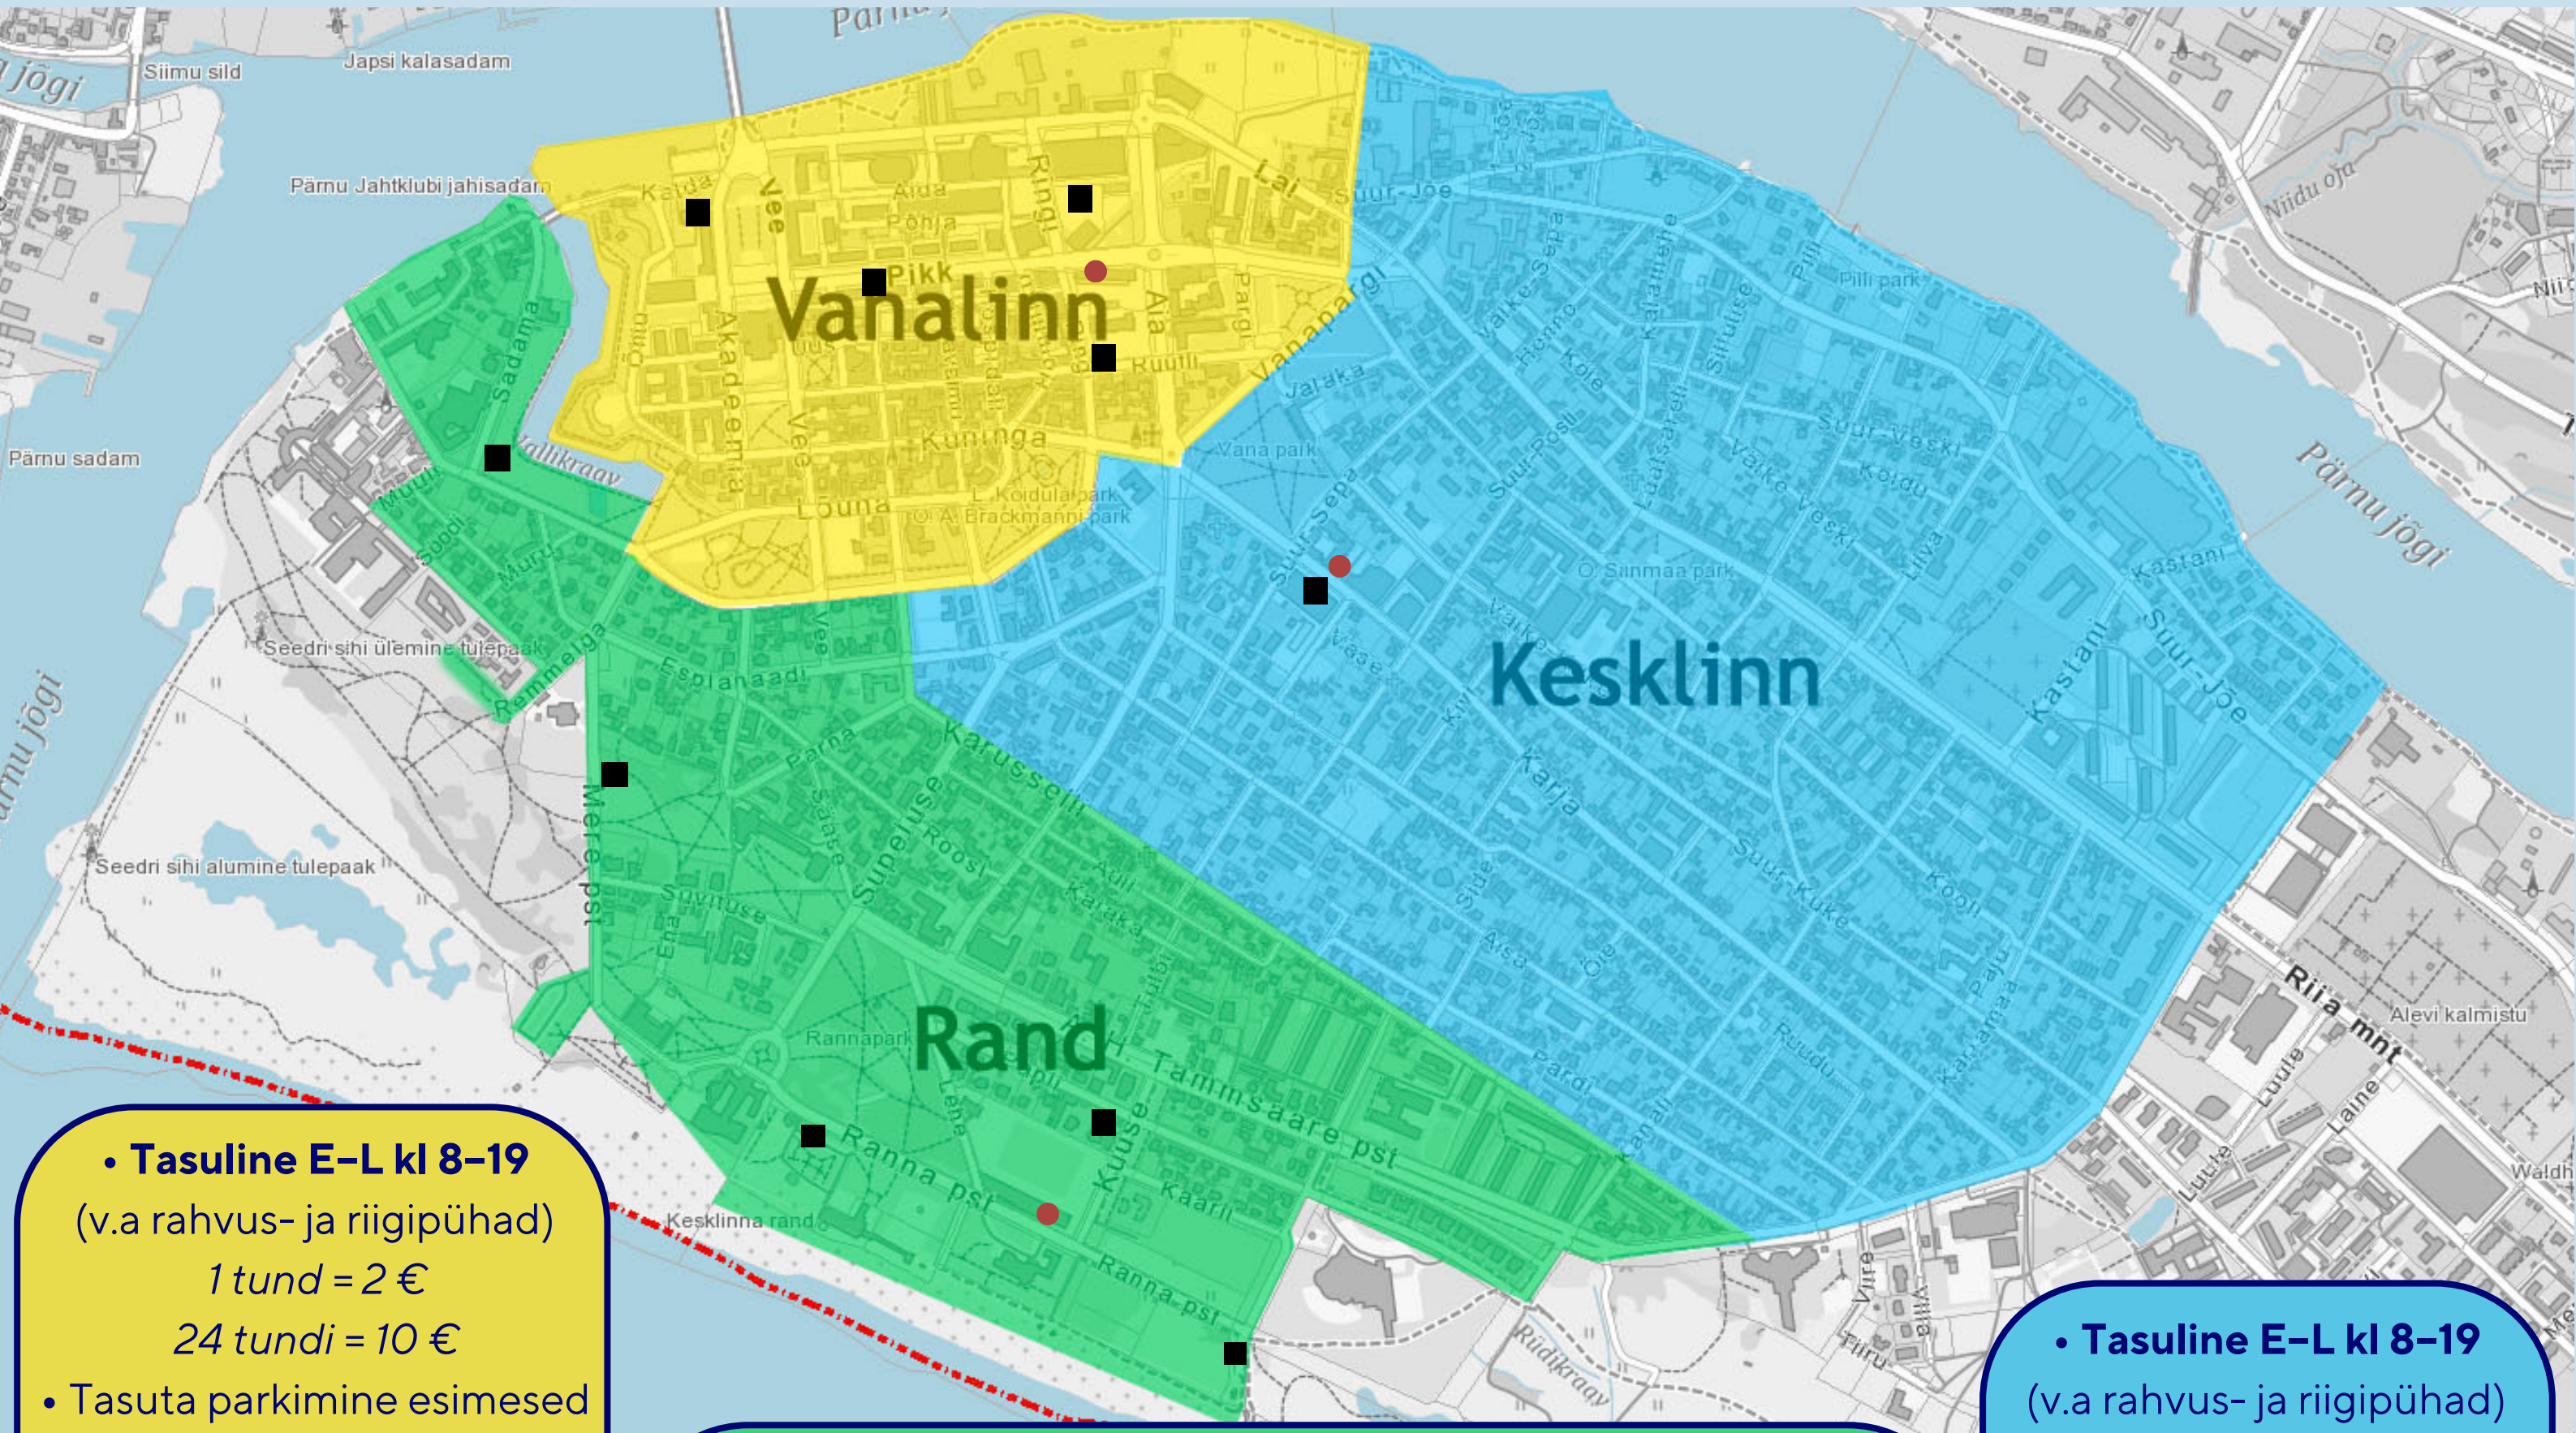

PARKIMINE PÄRNU LINNA AVALIKUL PARKIMISALAL

● Parkimispileti saab osta bussijaama R-kioskist (Pikk 13), Pärnu linnavalitsusest (Suur-Sepa 16) ja Rannastaadioni infoletist (Ranna pst 2).

■ Parkimisautomaadi pileti alusel on parkimistasu arvestus minutipõhine, pileti lõpuajale liidetakse automaatselt tasuta parkimisaeg.

• Tasuline E-L kl 8-19

(v.a rahvus- ja riigipühad)

1 tund = 2 €

24 tundi = 10 €

• Tasuta parkimine esimesed 60 minutit ning pühapäeviti.

Endla teatri esises

Keskväljaku parklas on tasuta parkimine esimesed 3 tundi.

• m-parkimisel piirkonna

tähis: PVANALINN,

PVANALINN60*

• Pilet kehtib ka kesklinna

piirkonnas ja 01.09-30.04

ranna piirkonnas

1. september - 30. aprill

• Tasuline E-L kl 8-19

(v.a rahvus- ja riigipühad)

1 tund = 1 €

24 tundi = 5 €

• Tasuta parkimine esimesed 60 minutit ja pühapäeviti

• m-parkimisel piirkonna tähis:

PRAND, PRAND60*

• Pilet kehtib samal perioodil ka kesklinna piirkonnas

1. mai - 31. august

• Tasuline E-P kl 8-19

(k.a rahvus- ja riigipühad)

1 tund = 5 €

24 tundi = 25 €

• Tasuta parkimine esimesed 30 minutit

• m-parkimisel piirkonna tähis:

PRAND, PRAND30*

• Pilet kehtib samal perioodil ka vanalinna ja kesklinna piirkonnas

• Tasuline E-L kl 8-19

(v.a rahvus- ja riigipühad)

1 tund = 1 €

24 tundi = 5 €

• Tasuta parkimine esimesed 60 minutit ning pühapäeviti

• m-parkimisel piirkonna

tähis: PKESKLINN,

PKESKLINN60*

• Pilet kehtib ka 01.09-

30.04 ranna piirkonnas

m-parkimine

(Eesti mobiilsideoperaatori lepingu olemasolul)

✓ **Alustamiseks** saada SMS numbrile 1902

✓ Sõnumisse kirjuta: auto nr, tühik, piirkonna tähis (nt: 123ABC PVANALINN).

* Tasuta parkimisaja kasutamiseks tuleb sõnumi lõppu lisada piirkonnas ette nähtud tasuta minutite arv (nt: 123ABC PVANALINN60 jne).

✓ **Lõpetamiseks** helista numbrile 1903

- Parkimistasu arvestus on minutipõhine
- Alates viie tunni täissaamisest katkematu parkimise korral arvestatakse parkimistasuks piirkonnas kehtiv 24 tunni parkimistasu määr

Parkimisäpp

Parkimise eest saab tasuta läbi parkimisäpi **PARGI.EE**, mis toetab parkimise eest tasumist pangakaardiga ning mida saab kasutada ka Eesti mobiilsideoperaatori lepingu puudumisel

Parkimistasu maksmise vabastused

- ✓ Liikumispuudega juht ja liikumispuudega või pimedat inimest teenindava mootorsõiduki juht
- ✓ Mootorratas ja mopeed
- ✓ M1 kategooria sõiduauto juht, mille veoajamit veab ainult ja alaliselt elektrimootor

Rohkem infot parkimise kohta leiad siit: