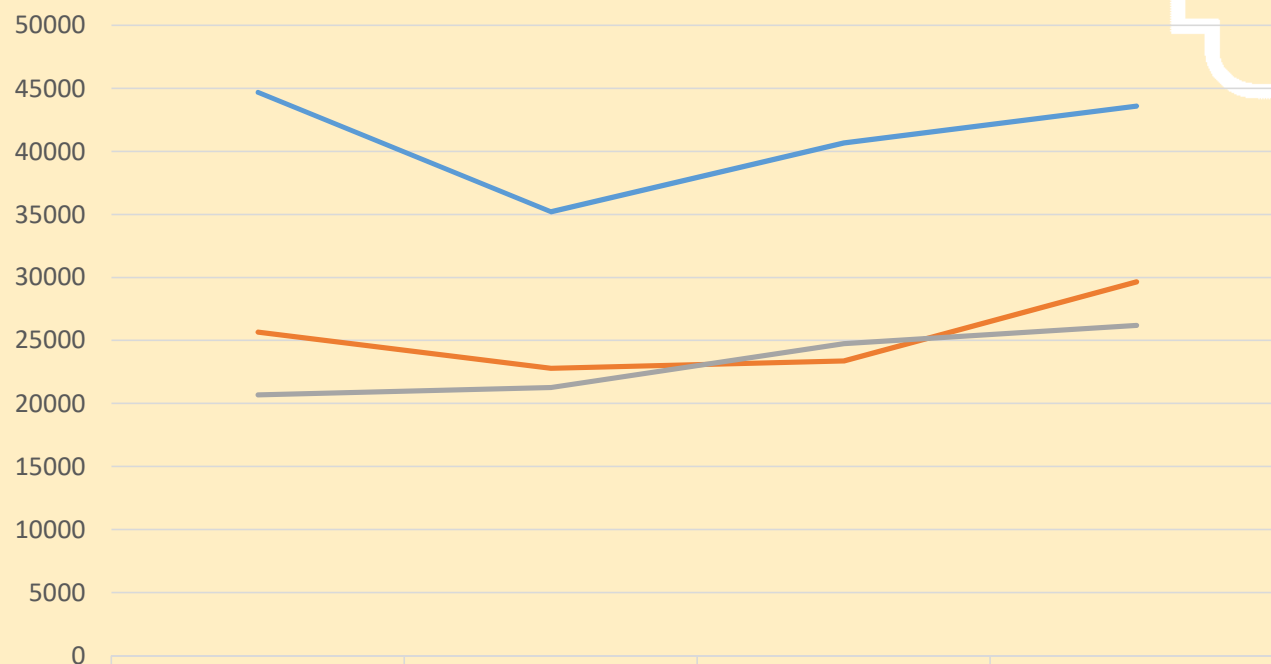

Unikaalsed lehevaatamised - kasv võrreldes eelmise aasta sama ajaga

	Detsember	Jaauar	Veebruar	Märts
Pärast uuendust	44696	35216	40674	43596
Aasta varem	25683	22789	23396	29658
Üleelmise aasta	20682	21281	24769	26203